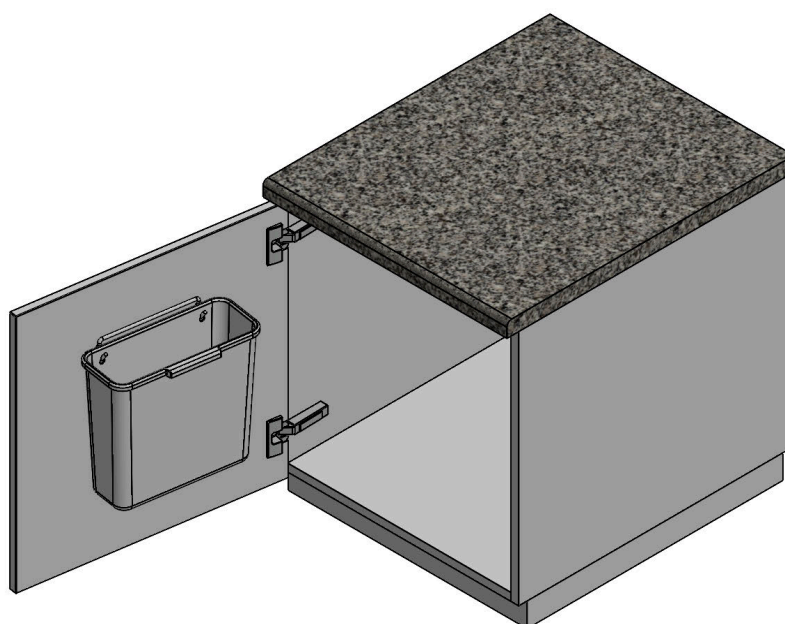

RIKKA  
НАВЕСНОЕ МУСОРНОЕ ВЕДРО

x1

x1

ø4x12 mm

x2

1

2

3