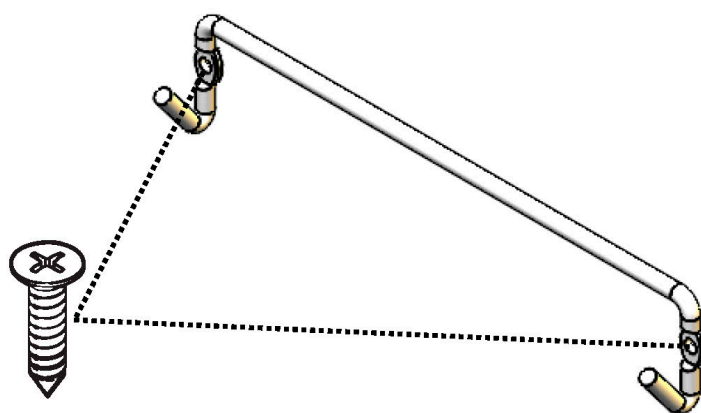

RIKKA  
НАВЕСНОЕ МУСОРНОЕ ВЕДРО

x1

x1

ø4x12 mm

x2

1

2

3