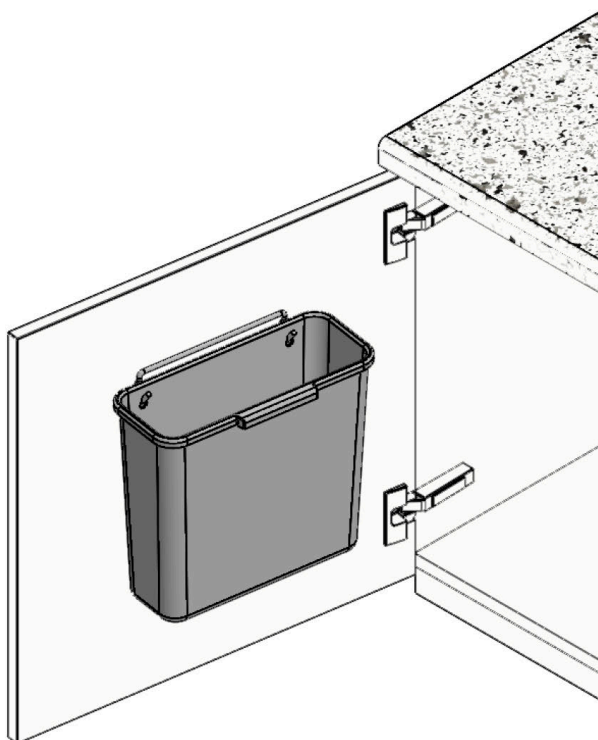

RIKKA  
НАВЕСНОЕ МУСОРНОЕ ВЕДРО

x1

x1

ø4x12 mm

x2

1

2

3